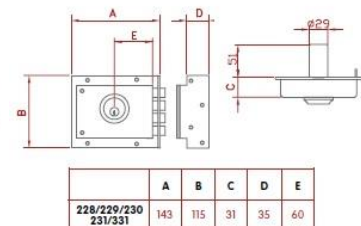

Familia 71001 – Cerradura jis sobreponer

Codigo	Denominacion Articulo	Udes/Caja
639333	CERRADURA JIS 228 8X12 DER.	1
639334	CERRADURA JIS 228 8X12 IZQ	1

Ref. 228 y 230:
Ref. 229 y 231:
Modelo no reversible: mano derecha o izquierda
3 llaves de alpaca ref. nº2
Cilindro fijo de 51mm. ó Cilindro graduable para puertas de 35 a 80 mm
ANTIPALANCA
Casquillo giratorio antipresa
Acabado: PINTADO MARRÓN