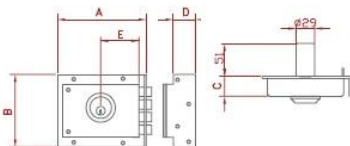

Familia 71001 – Cerradura jis sobreponer

Codigo	Denominacion Articulo	Udes/Caja
639337	CERRADURA JIS 229 8X12 DCH	1
639338	CERRADURA JIS 229 8X12 IZQ	1

	A	B	C	D	E
228/229/230 231/331	143	115	31	35	60

Ref. 228 y 230:
Ref. 229 y 231:
Modelo no reversible: mano derecha o izquierda
3 llaves de alpaca ref. nº2
Cilindro fijo de 51mm. ó Cilindro graduable para puertas de 35 a 80 mm
ANTIPALANCA
Casquillo giratorio antipresa
Acabado: PINTADO MARRÓN

EURO-SUR
Sanlúcar s.l.