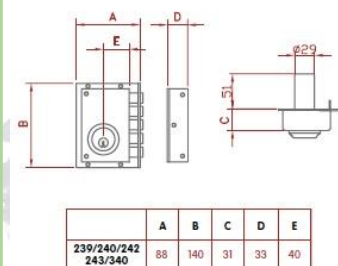

Familia 71001 – Cerradura jis sobreponer

Codigo	Denominacion Articulo	Udes/Caja
639349	CERRADURA JIS 340 11X7 DCH	1
639350	CERRADURA JIS 340 11X7 IZQ	1

Cinco pestillos de acero inoxidable con dos vueltas
Picaporte accionado con pomo y cuatro pestillos de acero inoxidable con dos vueltas
Picaporte accionado con pomo y cuatro pestillos de acero inoxidable con dos vueltas. Cadena de seguridad
Modelo no reversible: mano derecha o izquierda
3 llaves de alpaca ref. nº2
Cilindro fijo de 51mm ó Cilindro graduable para puertas de 35 a 80mm
ANTIPALANCA
Casquillo giratorio antipresa
Corrector de ajuste del nivel de la puerta
Acabado: PINTADO MARRÓN | PINTADO DORADO | COLOR CROMADO
DISPONIBLES EN BLISTER (239-240)