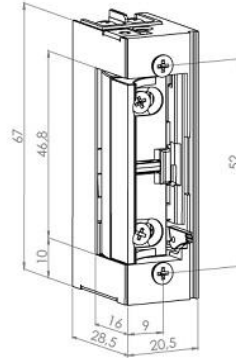

Familia 71009 – Cerradura jis electrica sobreponer

Codigo	Denominacion Articulo	Udes/Caja
639361	CERRADURA JIS 1730 ELECTR. 12 V. SIN FRENTE	1
710091	CERRADURA JIS 1733 ELECTR. 12 V. SIN FRENTE	1
639362	CERRADURA JIS 1740 ELECTR. 12 V. S/FRENTE C/PALANCA	1

Un cierre eléctrico reemplaza al cerradero instalado en el marco de una puerta, sea éste de aluminio, madera, acero, pvc...
Permite la apertura de la puerta mediante un impulso eléctrico emitido por un pulsador, un sistema de apertura, un videoportero, etc...

Funciones disponibles / Available features

Referencia Reference								
	Pestillo ajustable Adjustable latch	Estándar Standard	Palanca desbloqueo Releasing lever	Pin	Palanca Lever	Interna Internal	Normal Fail secure	Inverso Fail safe
1710	✓	✓					✓	
1720	✓	✓	✓				✓	
1730	✓			✓			✓	
1733	✓					✓	✓	
1736	✓				✓		✓	
1740	✓		✓	✓			✓	
1743	✓		✓			✓	✓	
1746	✓		✓		✓		✓	
1711	✓							✓

Bobinas disponibles / Available coils

Bobinas / Coils	Normal / Fail secure				Inverso / Fail safe	
	A	B	C	D	E	F
Conexión eléctrica Electrical power	6-12 V AC / DC	12-24 V AC / DC	12-24 V AC / DC	24-48 V AC / DC	12 V DC	24 V DC
Trabajo continuo / Continuous duty			100% 12 V DC	100% 24 V DC	100% DC	100% DC
	<1'	<1'	<1'12 V AC	<1'24 V AC	12 V DC	24 V DC
			<1' 24V AC / DC	<1' 48 V AC / DC		
Tensión nominal / Nominal voltage V	12 V AC	12 V AC	12 V AC	24 V AC	12 V DC	24 V DC
Resistencia / Resistance Ω	8,5	20	40	150	60	150
Consumo / Consumption AC / mA	6 V / 600	12 V / 500	12 V / 250	24 V / 130		
Consumo / Consumption DC / mA	6 V / 700	12 V / 600	12 V / 300	24 V / 160	12 V / 200	24 V / 160
Consumo / Consumption AC / mA	12 V / 1200	24 V / 1000	24 V / 510	48 V / 270		
Consumo / Consumption DC / mA	12 V / 1400	24 V / 1100	24 V / 600	48 V / 320		
Precarga / Preload AC / N	90	90	90	90		
Precarga / Preload DC / N	10	10	10	10	10	10
Tolerancia / Range	+/-10%