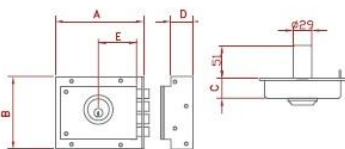

Familia 71001 – Cerradura jis sobreponer

EURO-SUR
Sanlúcar s.l.

Codigo	Denominacion Articulo	Udes/Caja
639335	CERRADURA JIS 230 8X12 DCH	1
639336	CERRADURA JIS 230 8X12 IZQ	1

	A	B	C	D	E
228/229/230 231/331	143	115	31	35	60

Ref. 228 y 230:
Ref. 229 y 231:
Modelo no reversible: mano derecha o izquierda
3 llaves de alpaca ref. nº2
Cilindro fijo de 51mm. ó Cilindro graduable para puertas de 35 a 80 mm
ANTIPALANCA
Casquillo giratorio antipresa
Acabado: PINTADO MARRÓN