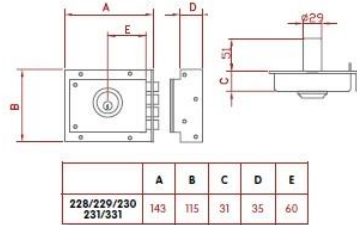

EURO-SUR
Sanlúcar s.l.

Familia 71001 – Cerradura jis sobreponer

Codigo	Denominacion Articulo	Udes/Caja
639339	CERRADURA JIS 231 8X12 DCH	1
639340	CERRADURA JIS 231 8X12 IZQ	1

Ref. 228 y 230:
Ref. 229 y 231:
Modelo no reversible: mano derecha o izquierda
3 llaves de alpaca ref. nº2
Cilindro fijo de 51mm. ó Cilindro graduable para puertas de 35 a 80 mm
ANTIPALANCA
Casquillo giratorio antipresa
Acabado: PINTADO MARRÓN