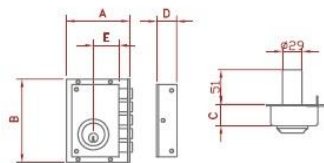

Familia 71001 – Cerradura jis sobreponer

Codigo	Denominacion Articulo	Udes/Caja
114238	CERRADURA JIS 239 11X7 IZQ. MARRON	1
114239	CERRADURA JIS 239 11X7 DER. MARRON	1
639341	CERRADURA JIS 239 11X7 DCH DORADA	1
639342	CERRADURA JIS 239 11X7 IZQ DORADA	1

Cinco pestillos de acero inoxidable con dos vueltas
Picaporte accionado con pomo y cuatro pestillos de acero inoxidable con dos vueltas
Picaporte accionado con pomo y cuatro pestillos de acero inoxidable con dos vueltas. Cadena de seguridad
Modelo no reversible: mano derecha o izquierda
3 llaves de alpaca ref. nº2
Cilindro fijo de 51mm ó Cilindro graduable para puertas de 35 a 80mm
ANTIPALANCA
Casquillo giratorio antipresa
Corrector de ajuste del nivel de la puerta
Acabado: PINTADO MARRÓN | PINTADO DORADO | COLOR CROMADO
DISPONIBLES EN BLISTER (239-240)

	A	B	C	D	E
239/240/242	88	140	31	33	40
243/340					

Familia 71001 – Cerradura jis sobreponer

Codigo	Denominacion Articulo	Udes/Caja
639343	CERRADURA JIS 233 11X7 DCH	1
639344	CERRADURA JIS 233 11X7 IZQ	1

Cinco pestillos de acero inoxidable con dos vueltas
Picaporte accionado con pomo y cuatro pestillos de acero inoxidable con dos vueltas
Ref. 233:
Ref. 234:
Modelo no reversible: mano derecha o izquierda
3 llaves de alpaca ref. nº2
Cilindro fijo de 52mm
Acabado: PINTADO MARRÓN