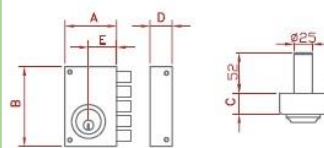

A	B	C	D	E
233 / 234	70	110	28	30	40