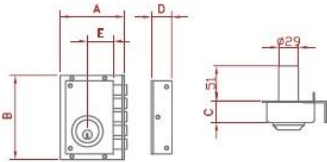

Familia 71001 – Cerradura jis sobreponer

Codigo	Denominacion Articulo	Udes/Caja
639347	CERRADURA JIS 242 11X7 DCH	1
639348	CERRADURA JIS 242 11X7 IZQ	1