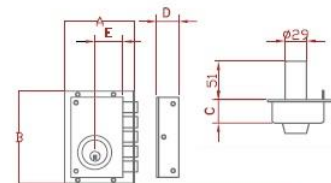

A	B	C	D	E
5239 / 5240	88	140	31	33	40

EURO-SUR
Sanlúcar s.l.

Grupo **aValco**
LA VENTAJA DE LA EXPERIENCIA