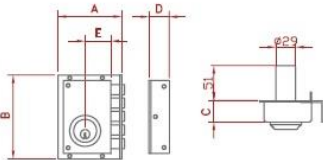

	A	B	C	D	E
233 / 234	70	110	28	30	40

Familia 71001 – Cerradura jis sobreponer

EURO-SUR
Sanlúcar s.l.

Codigo	Denominacion Articulo	Udes/Caja
110400	CERRADURA JIS 240 11X7 DER. MARRON	1
110712	CERRADURA JIS 240 11X7 IZQ. MARRON	1
639345	CERRADURA JIS 240 11X7 DCH DORADA	1
639346	CERRADURA JIS 240 11X7 IZQ DORADA	1