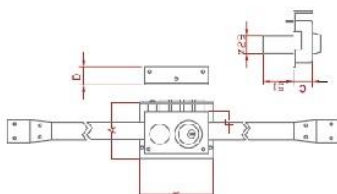

Familia 71002 – Cerradura jis seguridad sobreponer antipalanca

Codigo	Denominacion Articulo	Udes/Caja
114555	CERRADURA JIS 5540 SG. 11X7 DER. PINTADA	1
114554	CERRADURA JIS 5540 SG. 11X7 IZQ. PINTADA	1

	A	B	C	D	E
5540	88	140	31	34	40

Ref. 5540: Picaporte accionado con pomo y seis pestillos de acero inoxidable con dos vueltas
3 puntos de anclaje
Modelo no reversible: mano derecha o izquierda
5 llaves de alpaca de doble dentado
Cilindro fijo de 51mm de ALTA SEGURIDAD
Casquillo giratorio anti presa
Anti palanca, cilindro anti taladro
Corrector de ajuste del nivel de la puerta
Más de 40.000.000 de combinaciones
Para puertas de 1,85 a 2,35mts de altura
Opcional para puertas hasta 2,55mts de altura
Acabado: PINTADO MARRÓN | PINTADO DORADO | COLOR CROMADO

EURO-SUR
Sanlúcar s.l.