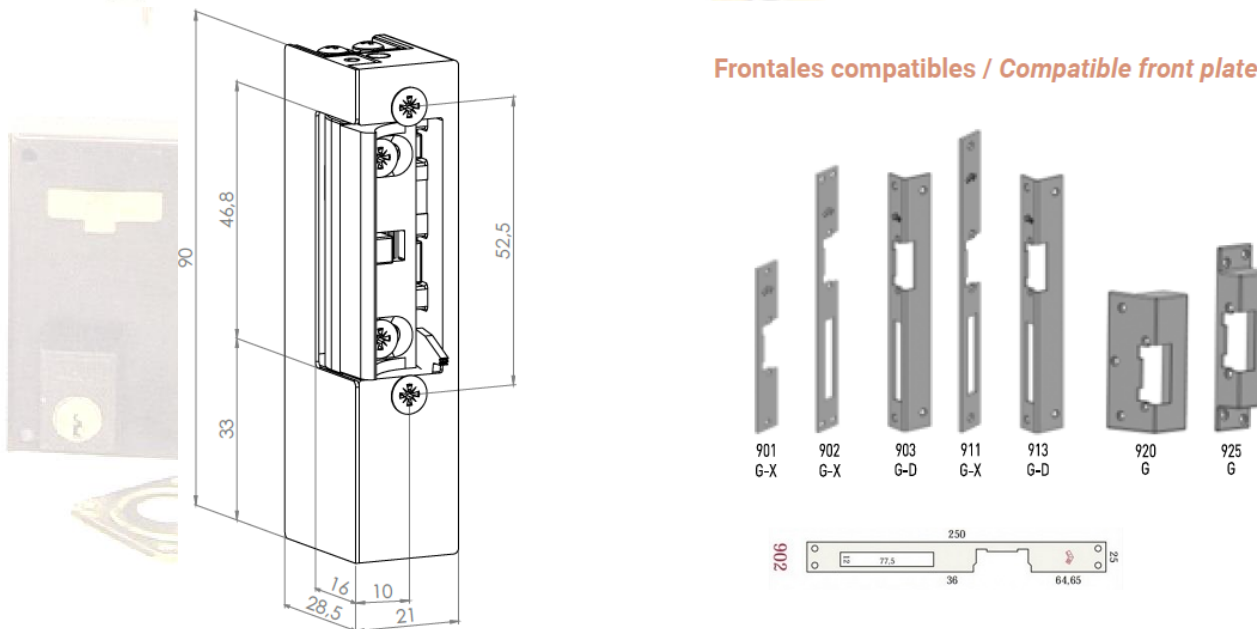

Frontales compatibles / Compatible front plates

novedades 2023, pica en el codigo ver precios

EURO-SUR
Sanlúcar s.l.

FONTANERÍA - FERRETERÍA
MAQUINARIA PARA LA CONSTRUCCIÓN

C/ FRAY MANUEL MARIA 1

CP: 11540

SANLÚCAR DE BARRAMEDA

TLFNOS: 956 38 43 47 - 956 38 45 98

FAX: 956 38 53 64

Grupo **aValco**
LA VENTAJA DE LA EXPERIENCIA

GRUPO DE ALMACENES DE
FONTANERÍA Y CALEFACCIÓN