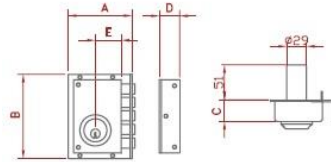

Familia 71001 – Cerradura jis sobreponer

Codigo	Denominacion Articulo	Udes/Caja
<u>110243</u>	<u>CERRADURA JIS 243 11X7 DCH</u>	1
<u>639351</u>	<u>CERRADURA JIS 243 11X7 IZQ</u>	1

Cinco pestillos de acero inoxidable con dos vueltas
 Picaporte accionado con pomo y cuatro pestillos de acero inoxidable con dos vueltas
 Picaporte accionado con pomo y cuatro pestillos de acero inoxidable con dos vueltas. Cadena de seguridad
 Modelo no reversible: mano derecha o izquierda
 3 llaves de alpaca ref. nº2
 Cilindro fijo de 51mm ó Cilindro graduable para puertas de 35 a 80mm
 ANTIPALANCA
 Casquillo giratorio antipresa
 Corrector de ajuste del nivel de la puerta
 Acabado: PINTADO MARRÓN | PINTADO DORADO | COLOR CROMADO
 DISPONIBLES EN BLISTER (239-240)