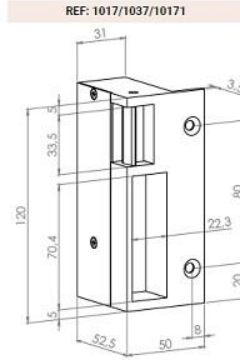

Familia 71009 – Cerradura jis electrica sobreponer

Codigo	Denominacion Articulo	Udes/Caja
639357	CERRADURA JIS 1037 ELECTR. 12 V. DCH	1
639358	CERRADURA JIS 1037 ELECTR. 12 V. IZQ	1

_ Liberación automática. (Al recibir el impulso eléctrico queda desbloqueado para una apertura)
_ De sobreponer con receptor de pestillo.
_ Longitud: 120mm.
_ Modelo reversible y simétrico.