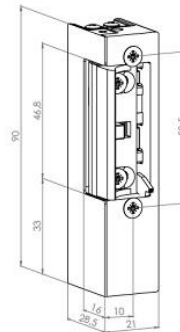

Bobinas disponibles / Available coils

Bobinas / Coils	Normal / Fail secure		Inverso / Fail safe	
	A	B	E	F
Conexión eléctrica Electrical power	6-12 V AC / DC	12-24 V AC / DC	12 V DC	24 V DC
Trabajo continuo / Continuous duty	<1'	<1'	100% DC	100% DC
Tensión nominal / Nominal voltage V	12 V AC	12 V AC	12 V DC	24 V DC
Resistencia / Resistance Ω	8,5	20	60	150
Consumo / Consumption AC / mA	6 V / 600	12 V / 500		
Consumo / Consumption DC / mA	6 V / 700	12 V / 600	12 V / 250	
Consumo / Consumption AC / mA	12 V / 1200	24 V / 1000		
Consumo / Consumption DC / mA	12 V / 1400	24 V / 1100		24 V / 140
Precarga / Preload AC / N	90	90		
Precarga / Preload DC / N	10	10	10	10
Tolerancia / Range	+/-10%			

EURO-SUR

Familia 71010 – Cerradura jis electrica encastrar

Codigo	Denominacion Articulo	Udes/Caja
114040	CERRADURA JIS 812 - 901 ELECTR. 12 V.	1
114130	CERRADURA JIS 822 - 901 G ELECTR. 12 V.	1
110654	CERRADURA JIS 832 - 901 G ELECTR. 12 V.	1
639356	CERRADURA JIS 842 - 901 G ELECTR. 12 V.	1

Liberación por empuje.
Palanca de desbloqueo.
Cierre eléctrico para puertas en aluminio.
Frente cuadrado.

EURO-SUR
Sanlúcar s.l.

FONTANERÍA - FERRETERÍA
MAQUINARIA PARA LA CONSTRUCCIÓN

C/ FRAY MANUEL MARIA 1

CP: 11540

SANLÚCAR DE BARRAMEDA

TLFNOS: 956 38 43 47 - 956 38 45 98

FAX: 956 38 53 64

Grupo **aValco**
LA VENTAJA DE LA EXPERIENCIA

GRUPO DE ALMACENES DE
FONTANERÍA Y CALEFACCIÓN