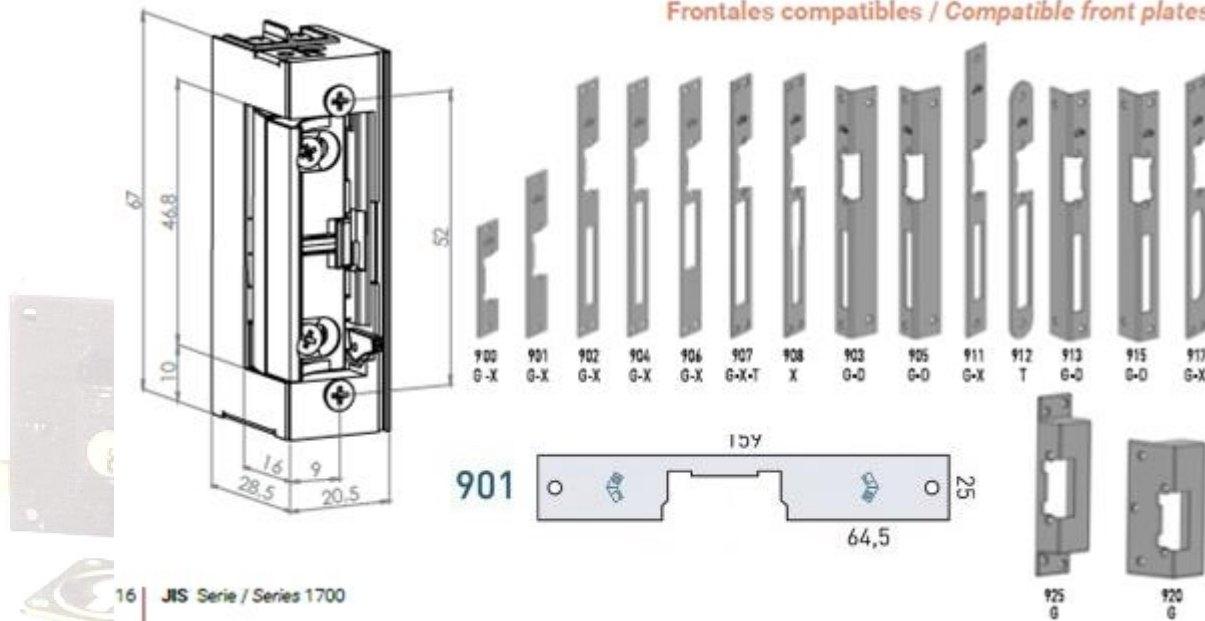

GRUPO DE ALMACENES DE
FONTANERÍA Y CALEFACCIÓN

Frontales compatibles / Compatible front plates

16 JIS Serie / Series 1700

Familia 71015 – Cerraderos jis

Codigo	Denominacion Articulo	Udes/Caja
639369	FRENTE JIS 902 - 250 mm ACERO INOX	1
639370	FRENTE JIS 902 - 250 mm ALUMINIO BLANCO	1
639371	FRENTE JIS 902 - 250 mm ALUMINIO BRONCE	1
639372	FRENTE JIS 902 - 250 mm ALUMINIO DORADO	1
639373	FRENTE JIS 902 - 250 mm ALUMINIO PLATA	1
639374	FRENTE JIS 902 - 250 mm HIERRO GRIS	1