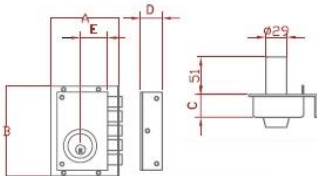

Familia 71002 – Cerradura jis seguridad sobreponer antipalanca

Codigo	Denominacion Articulo	Udes/Caja
114523	CERRADURA JIS 5240 11X7 DER. PINTADA	1
114524	CERRADURA JIS 5240 11X7 IZQ. PINTADA	1
639354	CERRADURA JIS 5240 11X7 DCH LATONADA	1
639355	CERRADURA JIS 5240 11X7 IZQ LATONADA	1

	A	B	C	D	E
5239 / 5240	88	140	31	33	40

Ref. 5239: Cinco pestillos de acero inoxidable con dos vueltas
Ref. 5240: Picaporte accionado con pomo y cuatro pestillos de acero inoxidable con dos vueltas
Modelo no reversible: mano derecha o izquierda
5 llaves de alpaca de doble dentado
Cilindro fijo de 51mm de ALTA SEGURIDAD
Casquillo giratorio anti presa
Anti palanca, cilindro anti taladro
Corrector de ajuste del nivel de la puerta
Más de 40.000.000 de combinaciones
Acabado: PINTADO MARRÓN | LATONADO | COLOR CROMADO
DISPONIBLES EN BLISTER

EURO-SUR
Sanlúcar s.l.